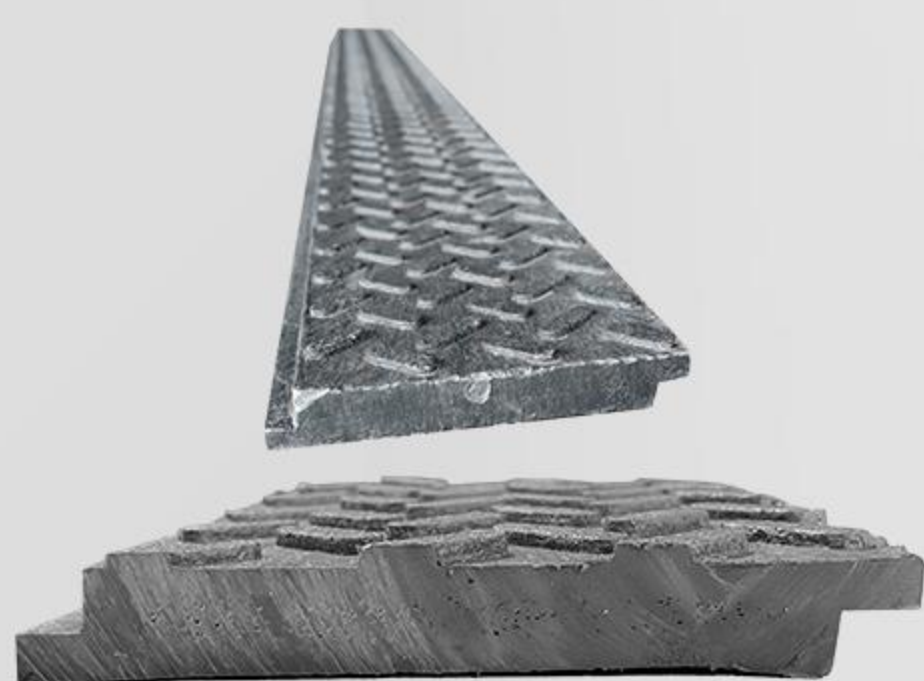

**TABLA
6" X 1"**

15 cm de ancho x 2.5 cm de grosor x 200 cm de largo.
CAFÉ/NEGRO

**TABLA CON CEJA
6" X 1"**

15 cm de ancho x 2.5 cm de grosor x 200 cm de largo.
CAFÉ/NEGRO

TABLA ANTIDERRAPANTE CON CEJILLA