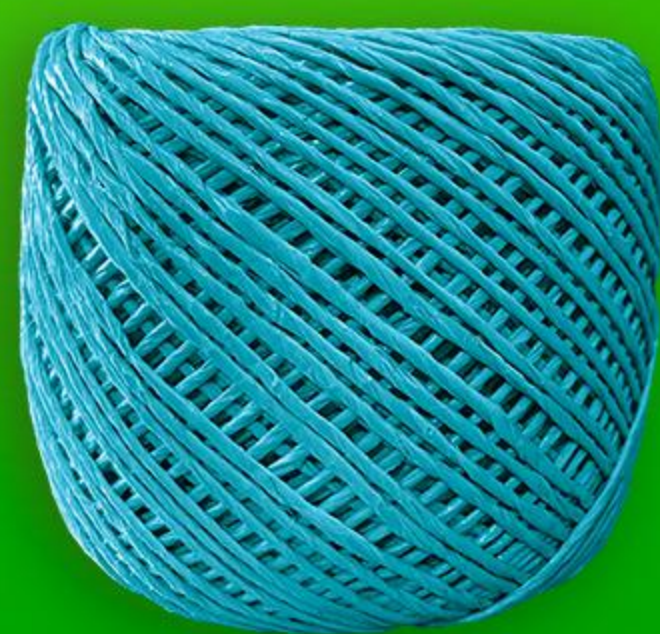

CATÁLOGO DE PRODUCTOS