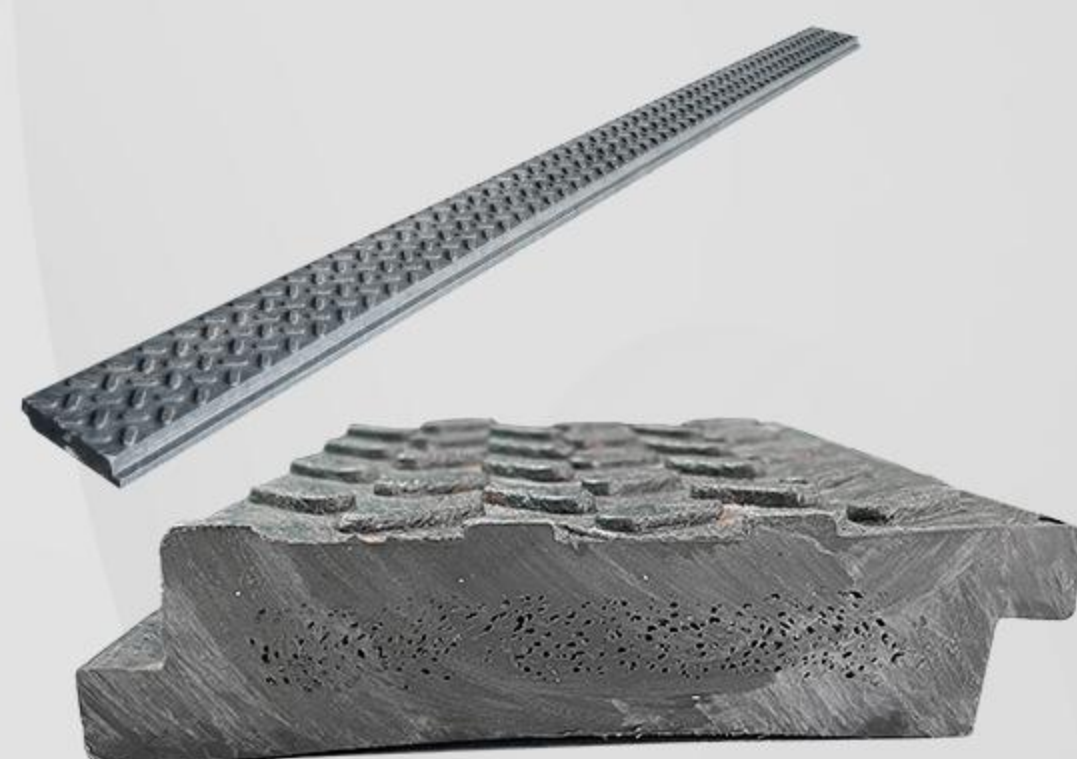

6" X 1"

15 cm de ancho x 2.5 cm de grosor x 245 cm y 300 cm de largo.
NEGRO

TABLA ANTIDERRAPANTE CON CEJILLA

6" X 1.5"

15 cm de ancho x 3.8 cm de grosor x 245 cm y 300 cm de largo.
NEGRO

**MONTEN
3.5" X 1.5"**