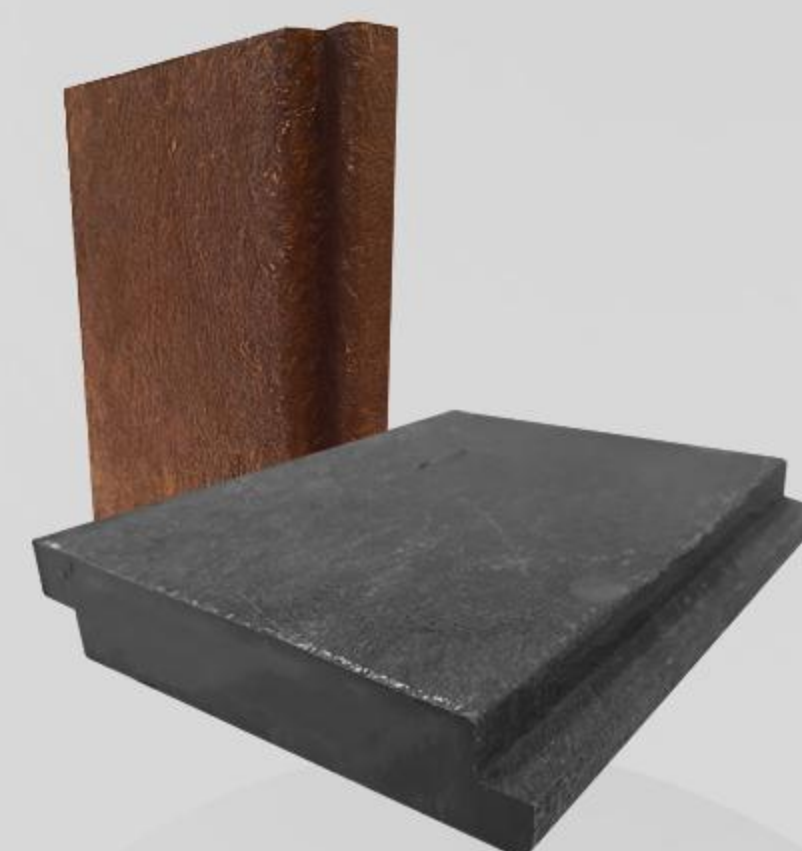

COTIZACIONES:

☎ 937-120-89-19

MADERA PLÁSTICA

**TABLA
4" X 1"**

10 cm de ancho x 2.5 cm de grosor x 200 cm de largo.
CAFÉ/NEGRO

**TABLA CERCA
4" X 1/2"**

10 cm de ancho x 1.8 cm de grosor x 145 cm de largo.
CAFÉ/NEGRO

**TABLA
6" X 1"**

15 cm de ancho x 2.5 cm de grosor x 200 cm de largo.
CAFÉ/NEGRO

**TABLA CON CEJA
6" X 1"**

15 cm de ancho x 2.5 cm de grosor x 200 cm de largo.
CAFÉ/NEGRO

TABLA ANTIDERRAPANTE CON CEJILLA